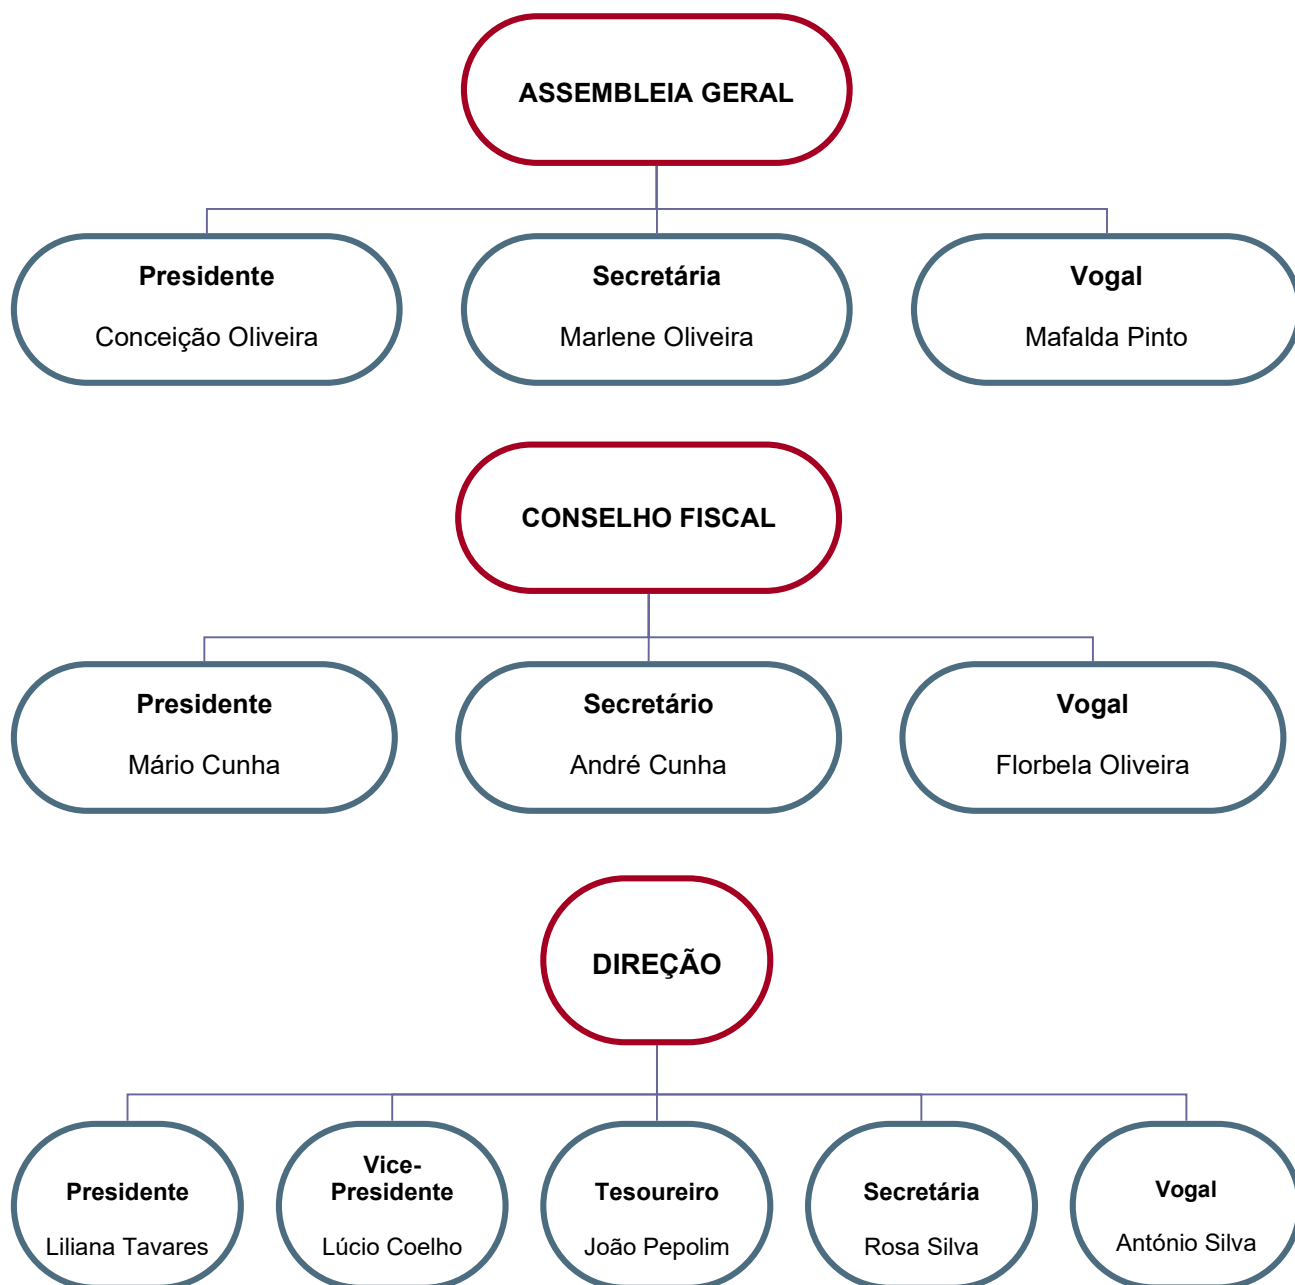

RANCHO FOLCLÓRICO "CRAVOS E ROSAS" DE SANTA MARIA DE UL

Fundado em 5 de Outubro de 1988

✉ Rua do Pinheiral, n.º 88
3720-596 UL – Oliveira de Azeméis

www.cravoserosas.com | info@cravoserosas.com

www.facebook.com/cravoserosas.ul.oaz

256698392 | 916716987 | 916536578

CORPOS SOCIAIS – TRIÉNIO 2024/2025/2026 *

Corpos Sociais aprovados em Assembleia Geral Eleitoral

UL, 20 de Outubro de 2023

** De acordo com o Regulamento Interno da Associação, os corpos gerentes são eleitos por três anos (até 23 de Outubro de 2026, inclusive).*